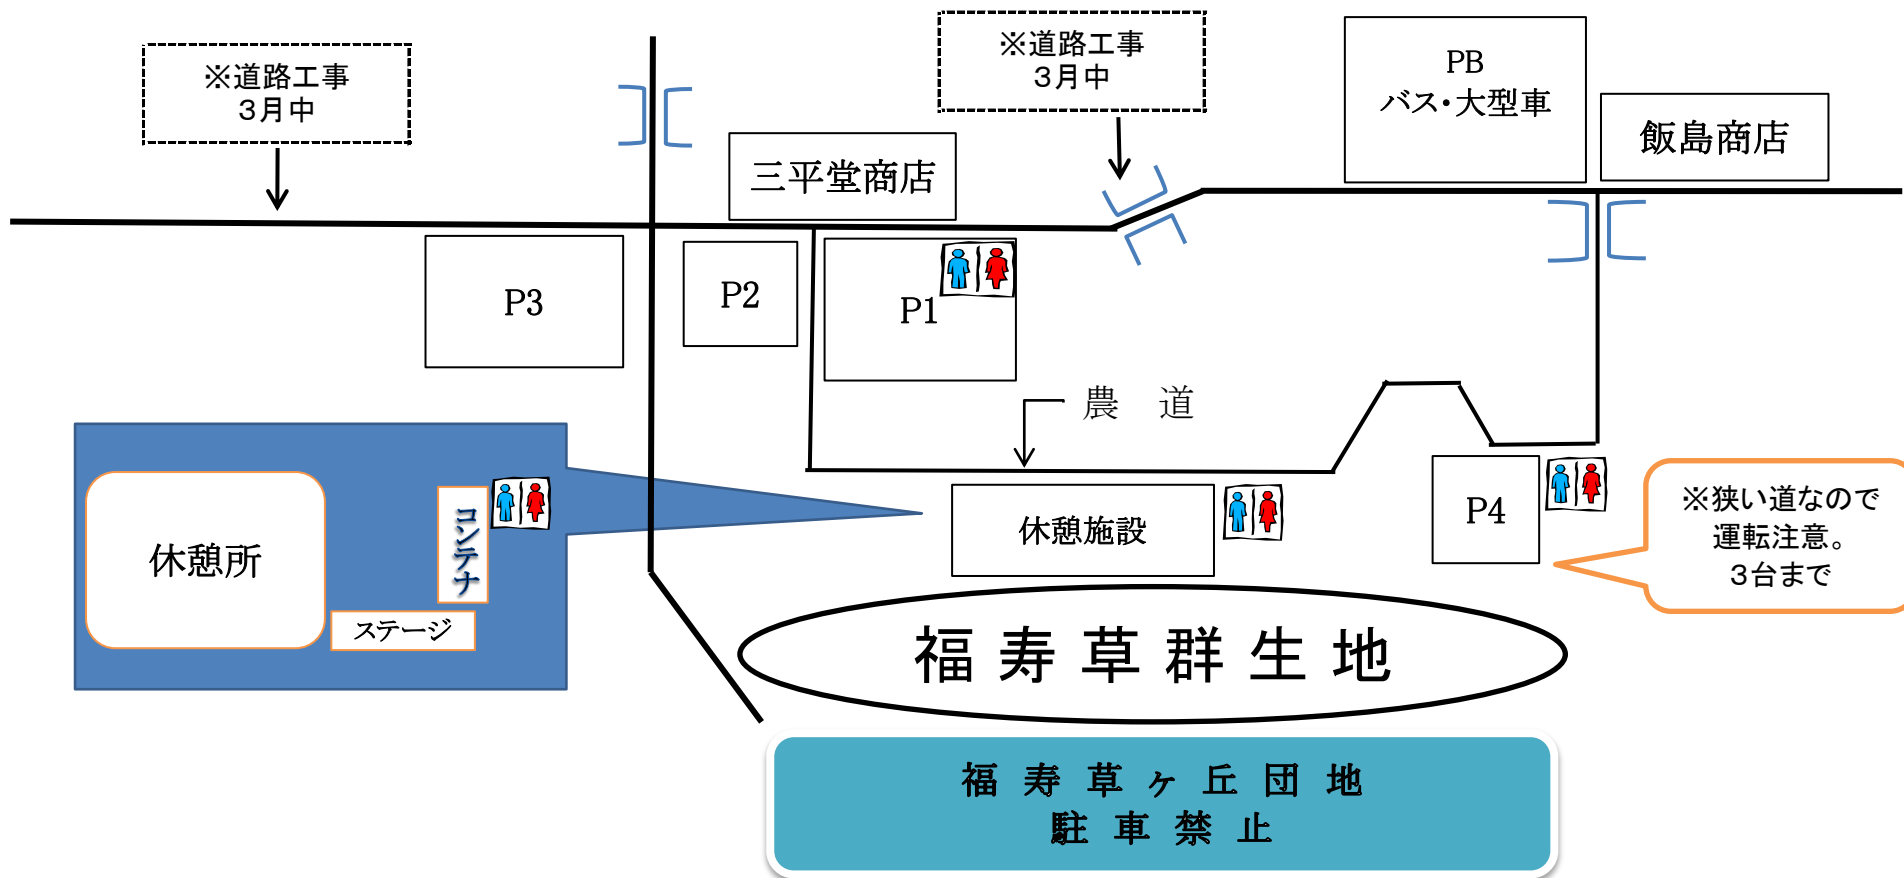

駐車場案内図

 ・ ・ 仮設トイレ

P1, 2, 3 ・ ・ 一般駐車場

休憩所

コンテナ

ステージ

福寿草群生地

福寿草ヶ丘団地
駐車禁止

※狭い道なので
運転注意。
3台まで

※道路工事
3月中

※道路工事
3月中

三平堂商店

PB
バス・大型車

飯島商店

P3

P2

P1

農道

休憩施設

P4